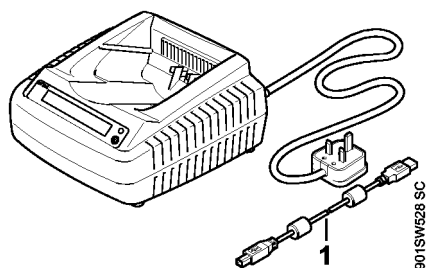

Диагностическое устройство ADG 1 GB