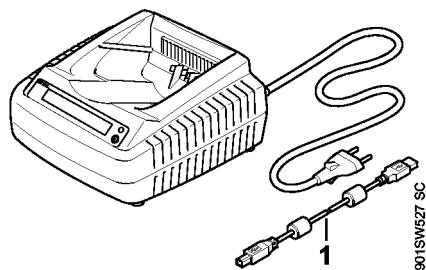

Диагностическое устройство ADG 1 Еуропа