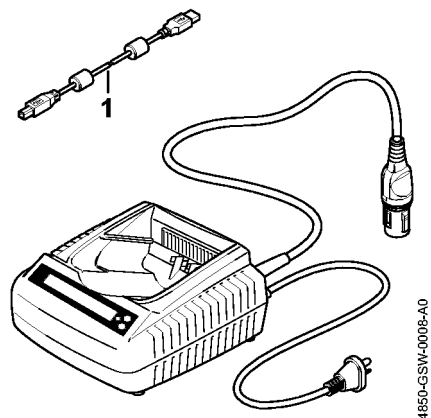

Диагностическое устройство ADG 2 AR