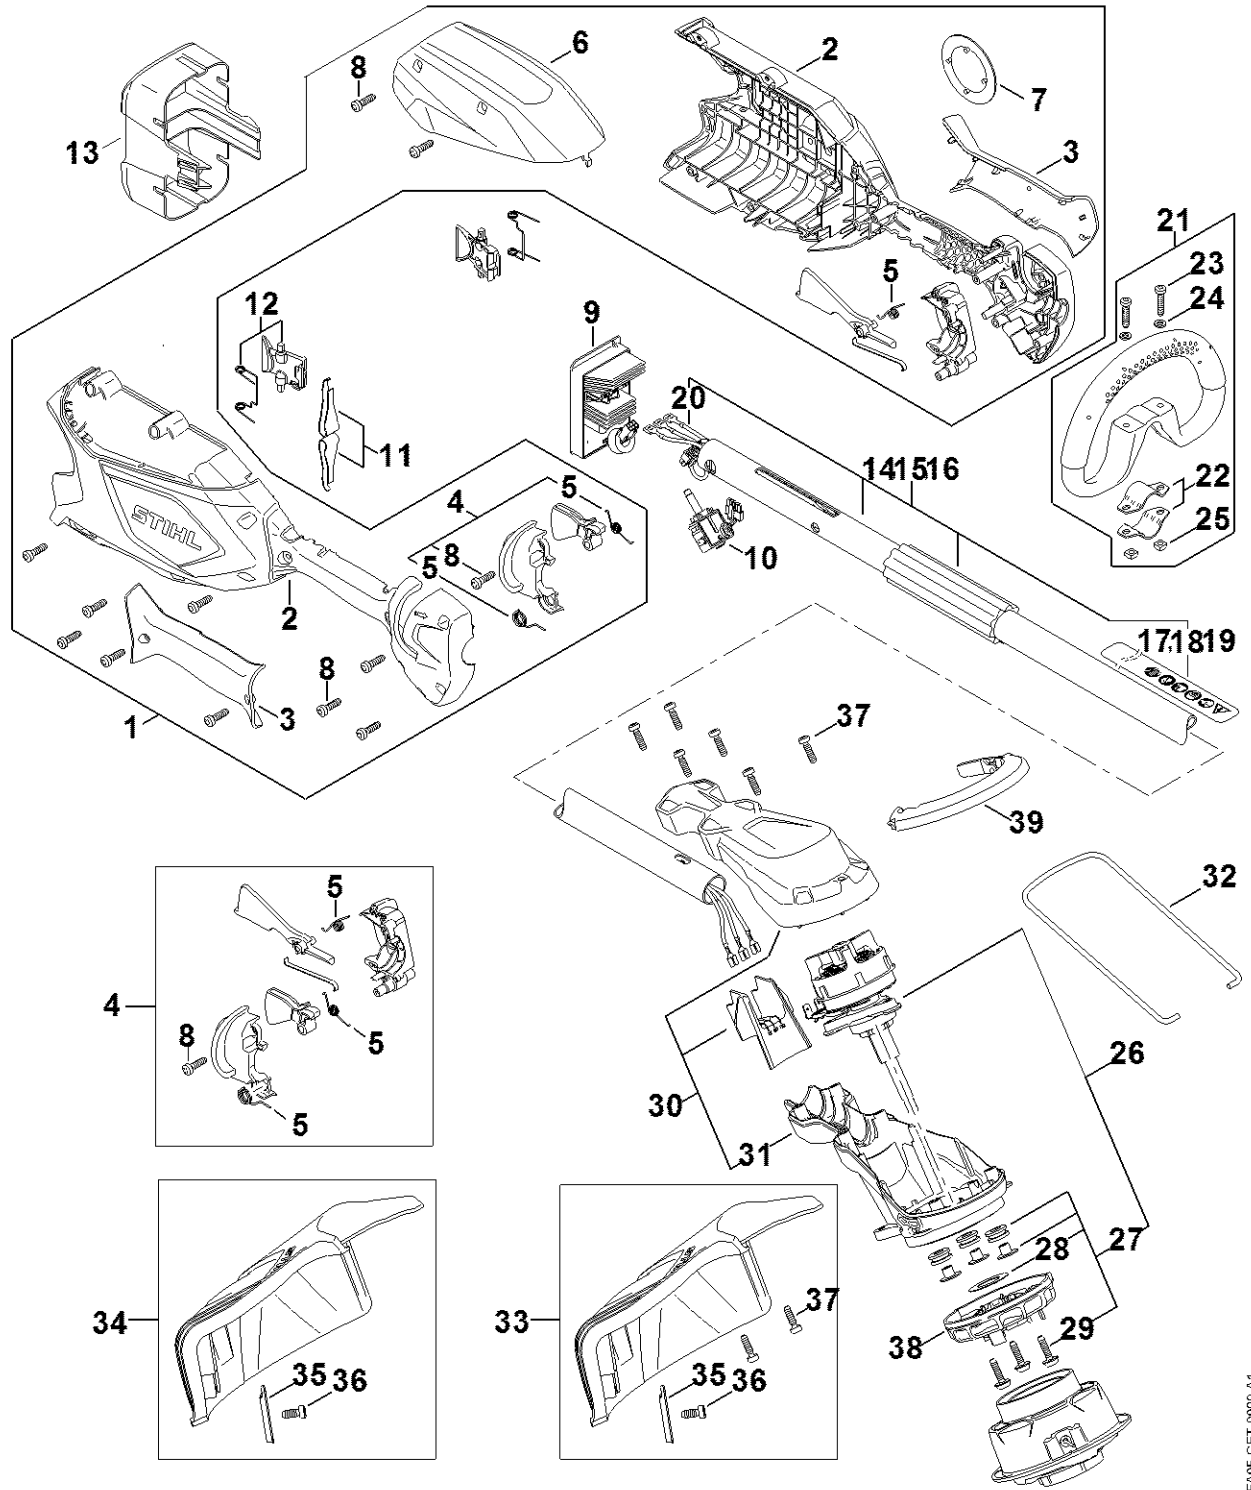

FSA 86 R

Список запчастей

13.05.2021

Russia, русский

Круговая рукоятка

Содержание

Запчасти	2
Запчасти	5
Заводской номер агрегата	8
Средства для ухода	10
Средства для ухода	12
Средства для ухода	14
Вставка T20x125	16
Вставка T27x125	18
Динамометрический гаечный ключ с визуальным / звуковым сигнальным устройством	20
Динамометрический гаечный ключ	22
Диагностическое устройство ADG 1 Европа	24
Диагностическое устройство ADG 1 GB	26
Диагностическое устройство ADG 1 USA	28
Диагностическое устройство ADG 1 AR	30
Диагностическое устройство ADG 1 CDN	32
Диагностическое устройство ADG 2 Европа	34
Диагностическое устройство ADG 2 GB	36
Диагностическое устройство ADG 2 USA	38
Диагностическое устройство ADG 2 AR	40
Диагностическое устройство ADG 2 CDN	42
Диагностическое устройство ADG 2 Восточная Европа	44
Отвертка T27x150	46
Отвертка T20	48

FAP5-GET-0000-A1

Запчасти

Позиция	Номер детали	Наименование	Количество	Содержит элемент (ы)	С серийного номера	До серийного номера	Замечания
1	FA057901002	Корпус рукоятки	1	2 - 8			
2	FA057901001	Корпус рукоятки	1				
3	FA057900600	Полукожух рукоятки	1				
4	4859 007 3800	Комплект элементов управления	1	5, 8			
5	FA050071300	Набор крепёжных деталей	1				
6	4859 791 7500	Защитное покрытие	1				
7	FA059671500	Фирменная табличка	1				
8	9074 478 3025	Винт с цилиндрической головкой IS-P4 x 16	12				
9	FA054301400	Электронный модуль	1				
10	4859 430 0501	Выключатель	1				
11	MA017913100	Пружина	2				
12	4852 430 9800	Стопорный рычаг	2				
14	FA057107102	Штанга 25,4 мм x 1349 мм	1	17, 20			
17	0000 967 7392	Табличка с предупредительной надписью	1				
20	FA054403000	Кабельный жгут	1				
21	4180 790 3410	Круговая рукоятка	1	22 - 25			
22	4123 791 7400	Накладка	2				
23	9022 341 1370	Винт с цилиндрической головкой IS-M6 x 30	2				