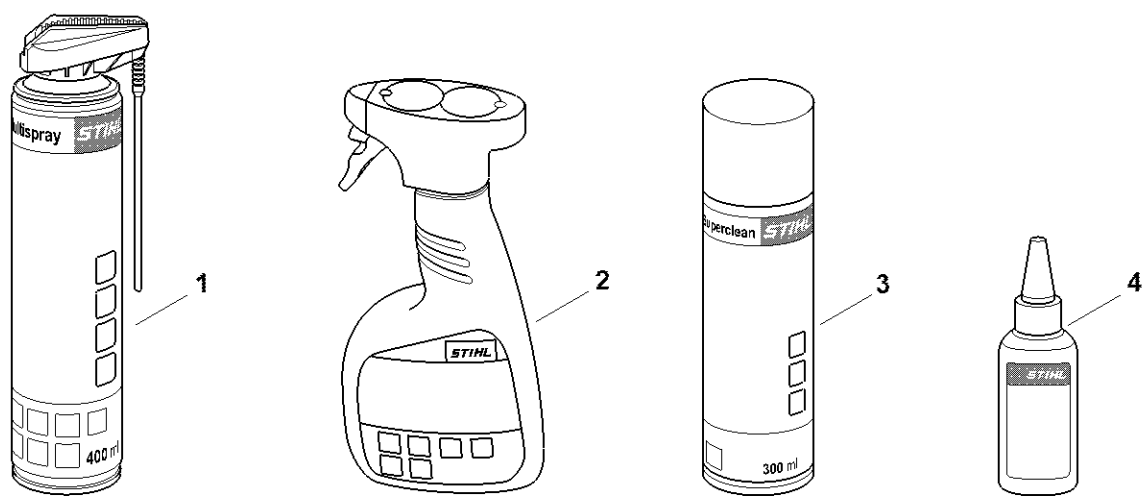

Средства для ухода

0000-GET-0171-A0

Средства для ухода

Позиция	Номер детали	Наименование	Количество	Содержит элемент (ы)	С серийного номера	До серийного номера	Замечания
1	0730 411 7002	Мультиспрей 50 мл	1				
1	0730 411 7000	Мультиспрей	1				
2	0000 881 9400	Специальное чистящее средство, 500 мл	1				
2	0000 881 9409	Специальное чистящее средство, 5 л	1				
3	0782 420 1001	XXX	1				
3	0782 420 1002	Средство для удаления смолы, 300 мл	1				
4	0782 516 8500	Multioil Bio 50 мл	1