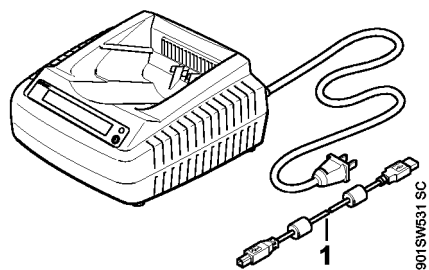

Диагностическое устройство ADG 1 CDN