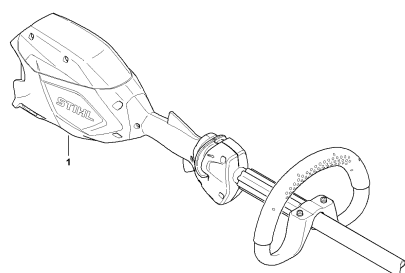

Запчасти

Позиция	Номер детали	Наименование	Количество	Содержит элемент (ы)	С серийного номера	До серийного номера	Замечания
24	9291 021 0140	Шайба 6,4	1				
25	9222 068 0900	Квадратная гайка М6	2				
26	FA056000201	Электродвигатель	1	27 - 29			
27	FA050071301	Набор крепёжных деталей	1	28, 29			
28	FA056029300	Шайба	1				
29	0000 951 1100	Винт IS-D5x20	3				
30	FA056000801	Картер двигателя	1	31			
31	FA056021200	Картер двигателя	1				
32	FA057133400	Хомутик	1				
33	FA057108100	Защитное приспособление	1	35 - 37			
35	4130 713 4100	Нож для разрезки на мерные длины	1				
36	9074 478 4405	Винт с цилиндрической головкой IS-P6 x 14	1				
37	9074 477 4132	Винт с цилиндрической головкой IS-P5x18	8				
38	FA056003200	Крыльчатка вентилятора	1				

Заводской номер агрегата

1444 011 0001 00