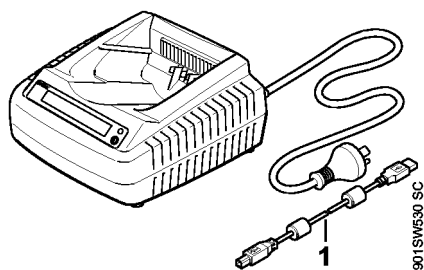

Диагностическое устройство ADG 1 AR