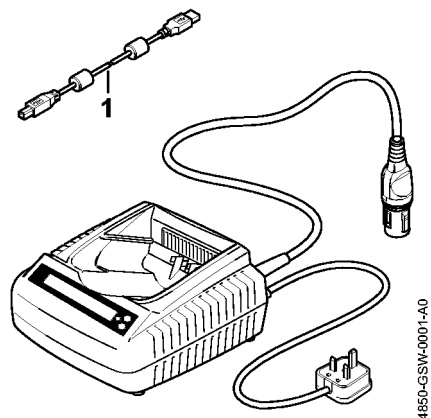

Диагностическое устройство ADG 2 GB