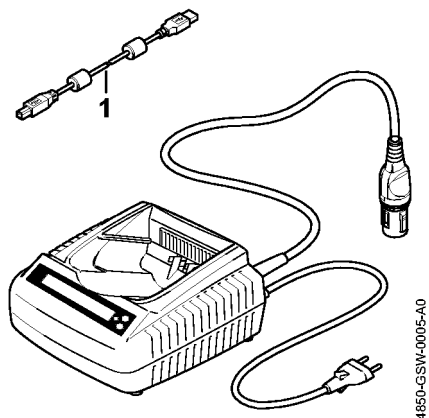

Диагностическое устройство ADG 2 Восточная Европа