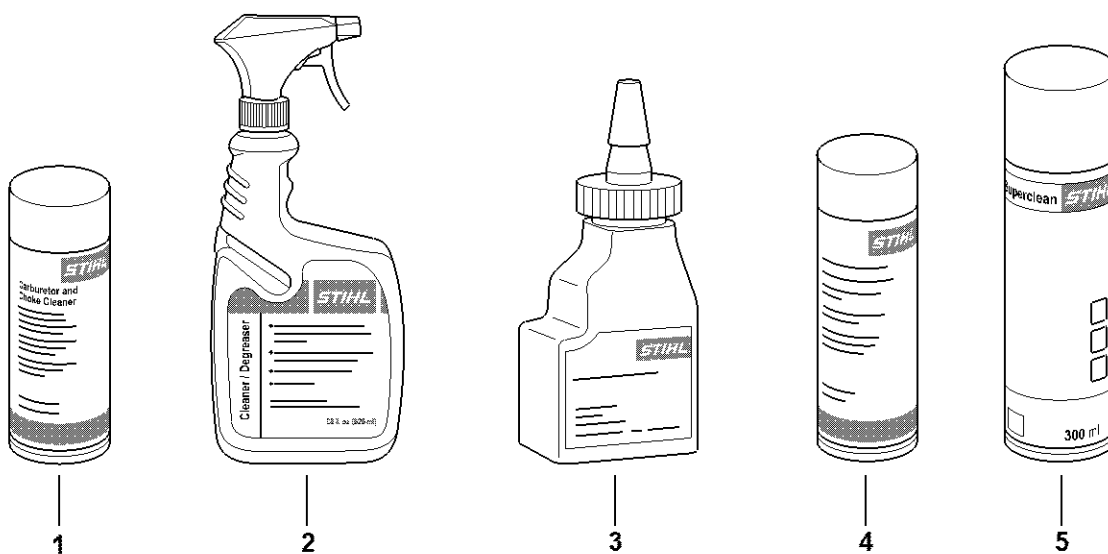

Средства для ухода

0000-GET-0173-A0

Средства для ухода

Позиция	Номер детали	Наименование	Количество	Содержит элемент (ы)	С серийного номера	До серийного номера	Замечания
1	7010 881 9400	Carb & Choke Cleaner (11oz) - 6P	1				
2	7010 881 9401	Heavy Duty Degreaser (28 oz) - 6P	1				
2	7010 871 0214	XXX	1				
3	7010 871 0198	XXX	1				
4	7010 881 9402	Multi Purpose Penetrating Oil (10oz) 6P	1				
5	0782 420 1002	Средство для удаления смолы, 300 мл	1				
5	7010 871 0157	One box of quantity 6 x 0782-420-1002	1				