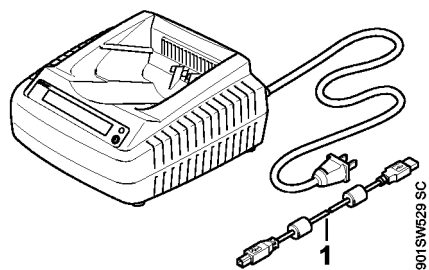

Диагностическое устройство ADG 1 USA