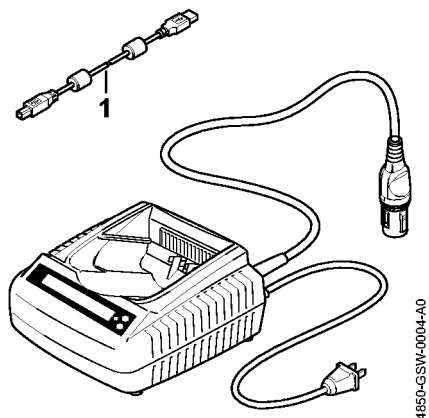

Диагностическое устройство ADG 2 CDN