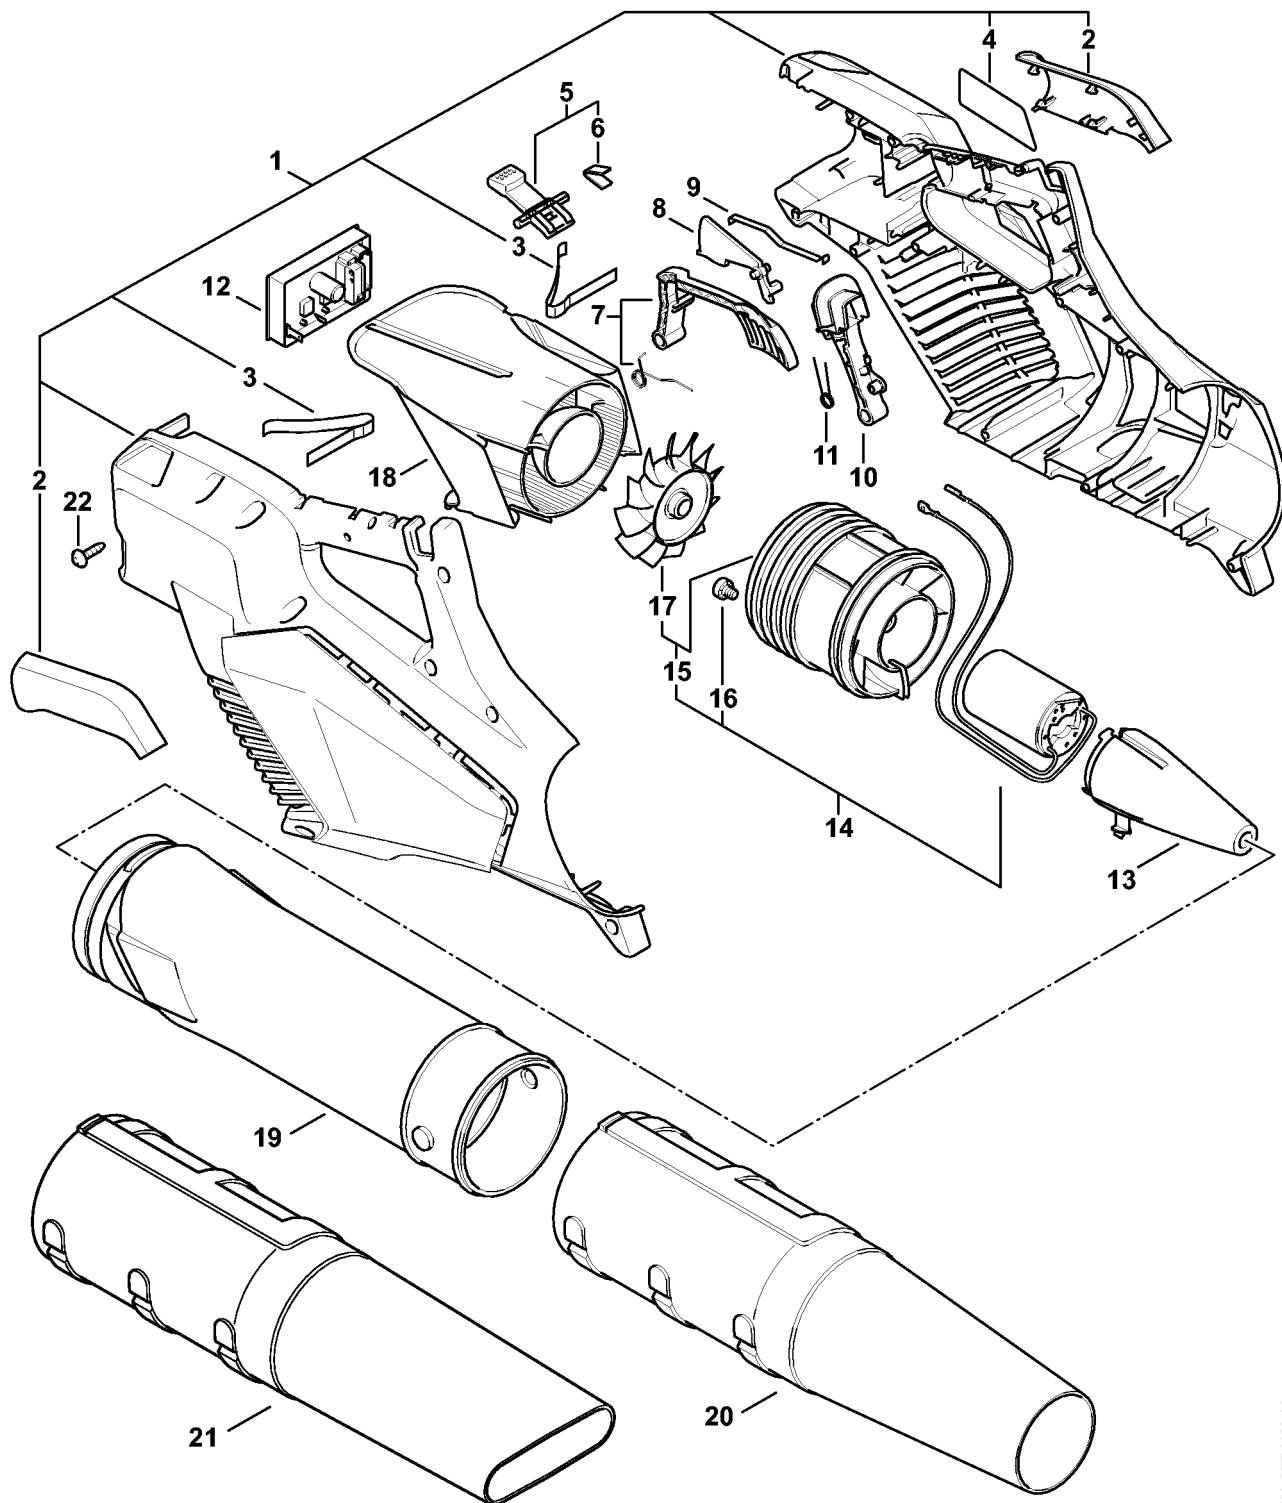

BGA 57

Список запчастей

14.05.2021

Russia, русский

Содержание

Запчасти BGA 57	2
Заводской номер агрегата	5
Различные смазочные материалы и консистентные смазки	7
Средства для ухода	9
Вставка T20x125	11
Вставка T27x125	13
Вставка T20x140	15
Устройство для заделки кабеля в контакты	17
Отвертка T27x150	19
Комбинированный гаечный ключ	21
Динамометрический гаечный ключ	23
Динамометрический гаечный ключ с визуальным / звуковым сигнальным устройством	25
Диагностическое устройство ADG 1 Европа	27
Диагностическое устройство ADG 1 GB	29
Диагностическое устройство ADG 2 Европа	31
Диагностическое устройство ADG 2 GB	33
Диагностическое устройство ADG 2 Восточная Европа	35
Диагностическое устройство ADG 2 RUS	37

Запчасти BGA 57

4523-GET-0022-A0

Запчасти BGA 57

Позиция	Номер детали	Наименование	Количество	Содержит элемент (ы)	С серийного номера	До серийного номера	Замечания
1	4523 790 1014	Корпус рукоятки	1	2 - 4			
2	4523 790 0601	Полукожух рукоятки	1				
3	4522 791 3100	Пружина	2				
4	4523 967 4000	Указательная табличка	1				
5	4522 430 9800	Стопорный рычаг	1	6			
6	0000 997 2201	Пружина	1				
7	4523 430 2100	Рукоятка переключения	1				
8	4523 435 6310	Стопор переключающего рычага	1				
9	4523 435 8911	Плоская пружина	1				
10	4523 435 7305	Стопорный рычаг	1				
11	4523 998 0410	Витая изгибная пружина	2				
12	4523 430 1411	Электронный модуль	1				
13	4866 761 0300	Конус выхлопного сопла	1				
14	4523 600 0204	Электродвигатель	1	15 - 17			
15	4523 770 0600	Направляющее колесо	1	17			
16	9022 341 0911	Винт с цилиндрической головкой IS-M5 x 6	2				микрокапсулированный с блокирующим зубчатым зацеплением
17	4866 770 0401	Лопастное колесо	1				