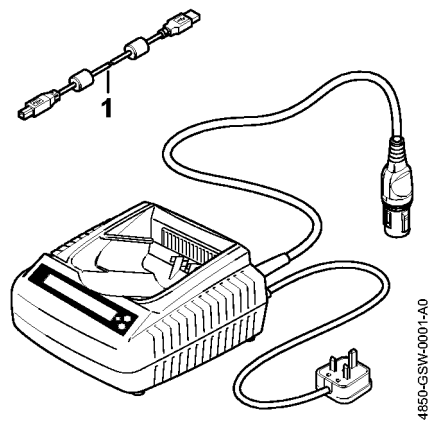

Диагностическое устройство ADG 2 GB