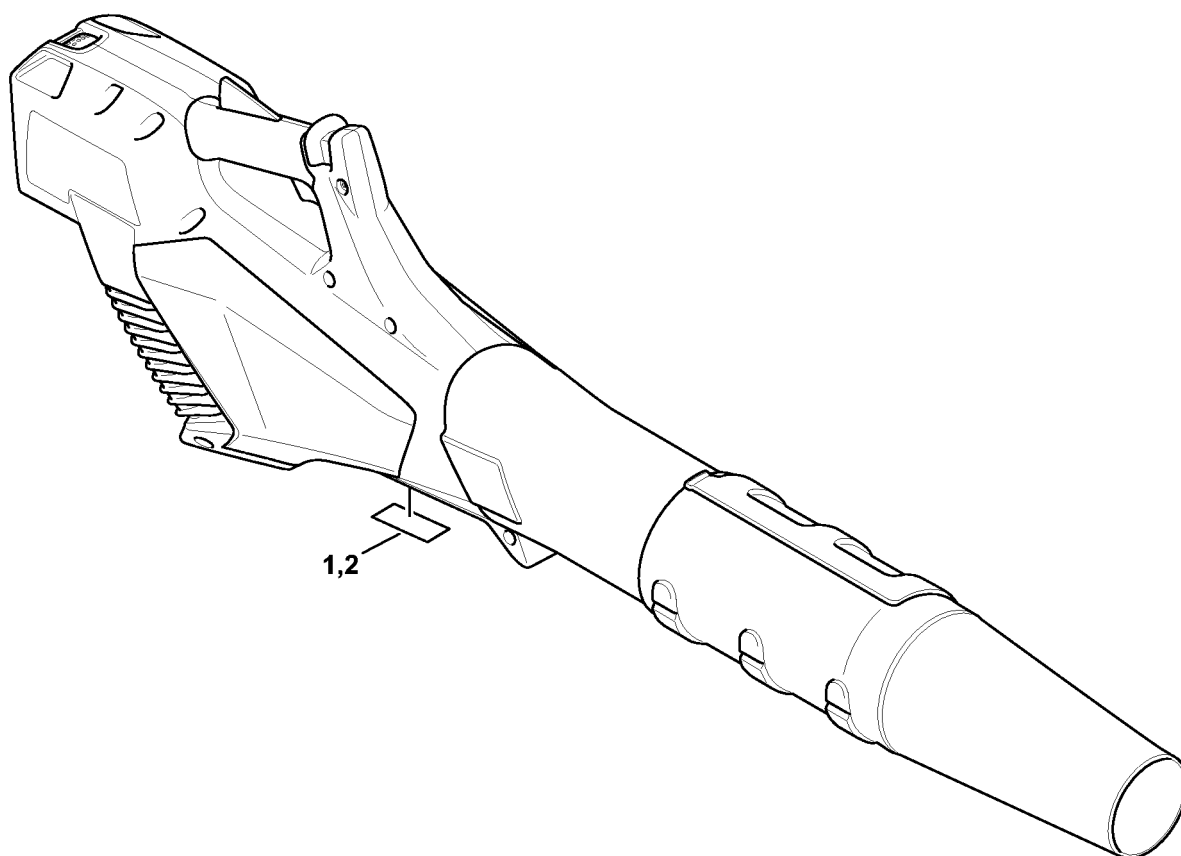

Заводской номер агрегата

4523-GET-0011-A0

Заводской номер агрегата

Позиция	Номер детали	Наименование	Количество	Содержит элемент (ы)	С серийного номера	До серийного номера	Замечания
1	00001000919	Положение агрегата номер	1				
2	0000 967 3447	Указательная табличка	1