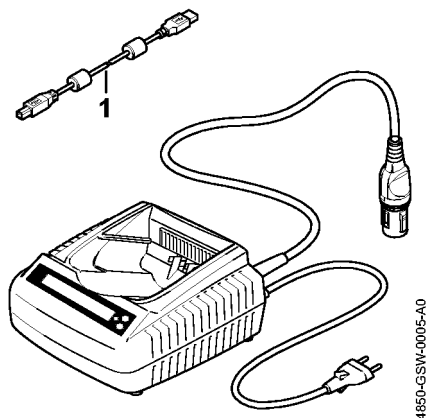

Диагностическое устройство ADG 2 RUS