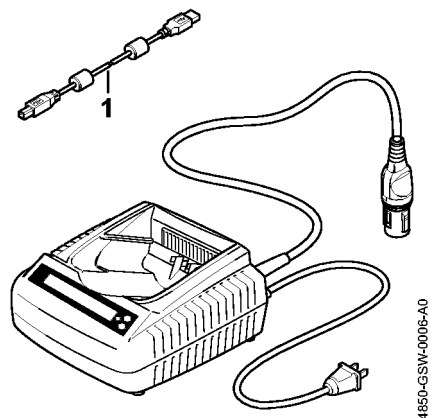

Диагностическое устройство ADG 2 J