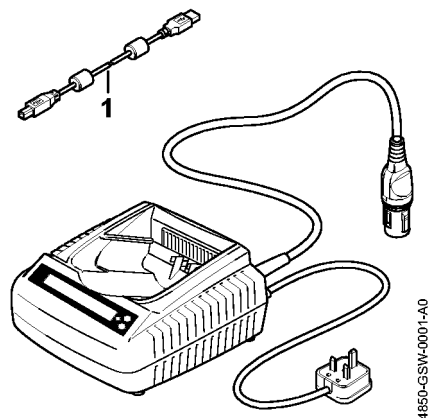

Диагностическое устройство ADG 2 GB