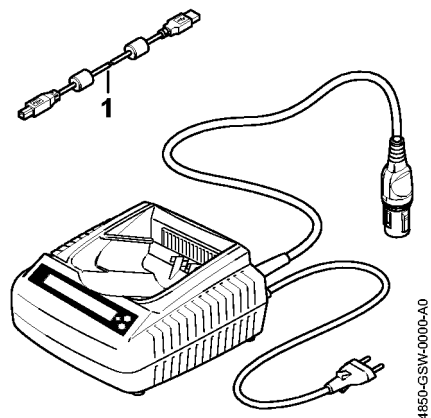

Диагностическое устройство ADG 2 Europa