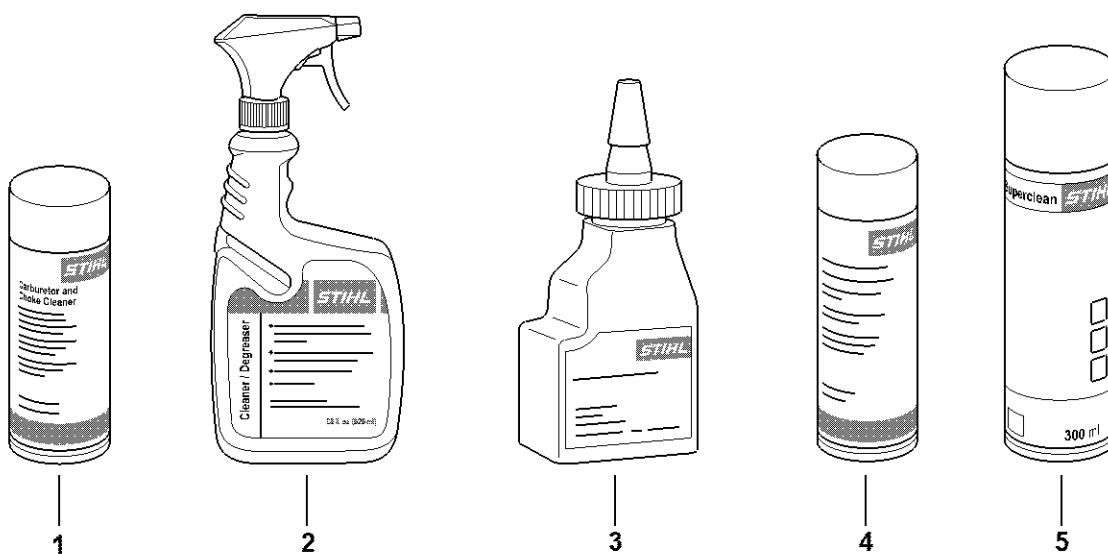

Средства для ухода

0000-GET-0173-A0

Средства для ухода

Позиция	Номер детали	Наименование	Количество	Содержит элемент (ы)	С серийного номера	До серийного номера	Замечания
1	0730 411 7002	Мультиспрей 50 мл	1				
1	0730 411 7000	Мультиспрей	1				
2	0000 881 9409	Специальное чистящее средство, 5 л	1				
2	0000 881 9400	Специальное чистящее средство, 500 мл	1				
3	0782 516 8500	Multioil Bio 50 мл	1