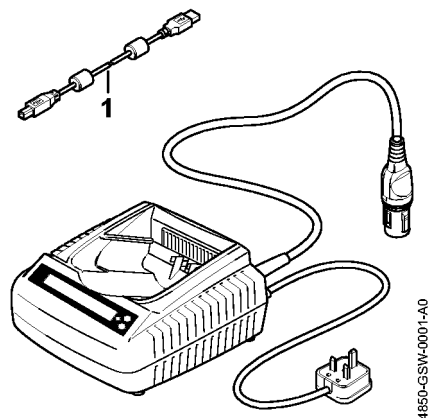

Диагностическое устройство ADG 2 USA