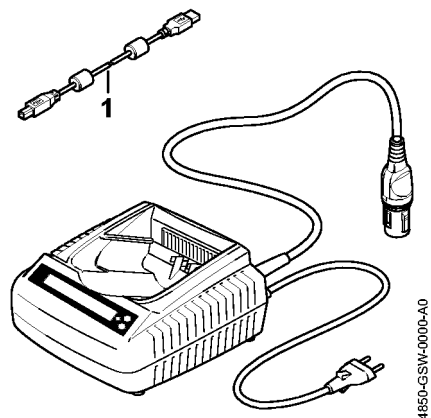

Диагностическое устройство ADG 2 BR 127 В