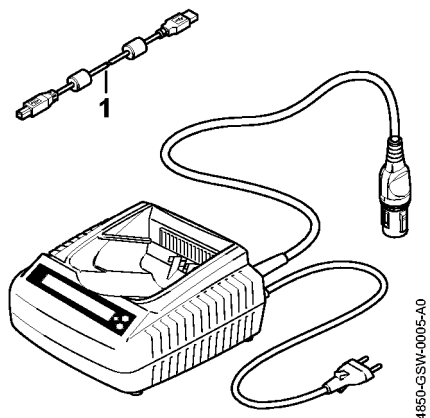

Диагностическое устройство ADG 2 RUS