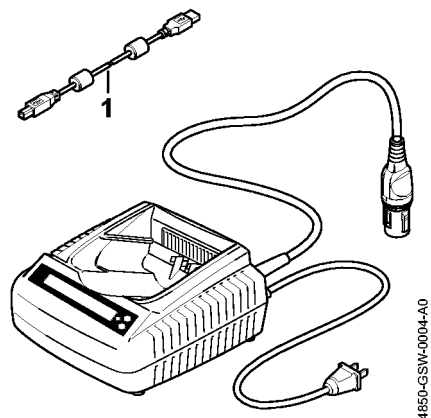

Диагностическое устройство ADG 2 CDN