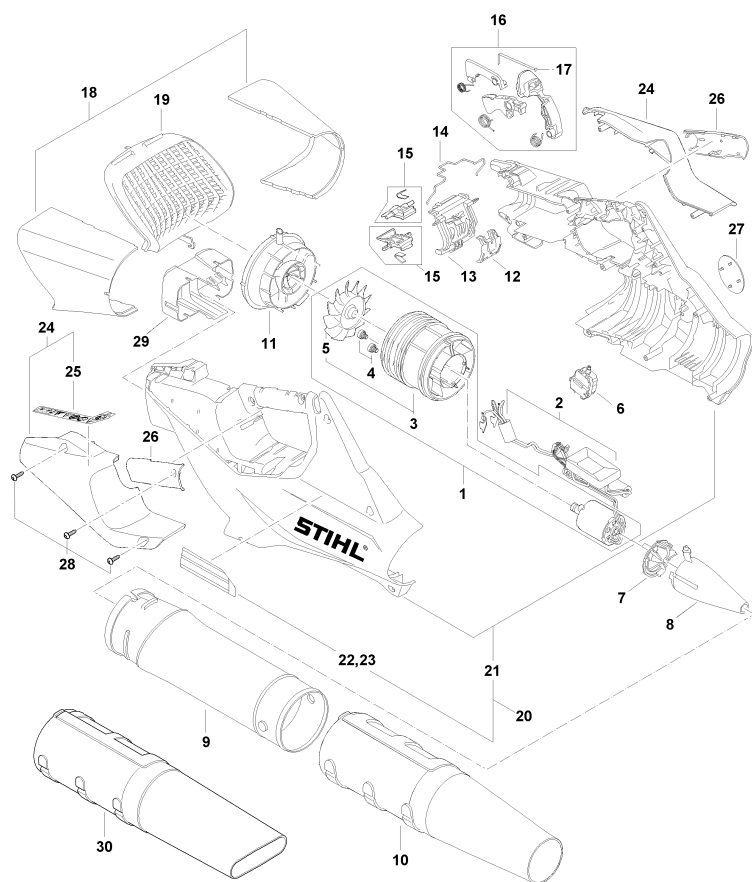

BM024ET10000-AD

Запчасти

Позиция	Номер детали	Наименование	Количество	Содержит элемент (ы)	С серийного номера	До серийного номера	Замечания
1	BA026000201	Электродвигатель	1	3 - 5			
2	BA024301400	Электронный модуль	1				
3	4523 770 0600	Направляющее колесо	1	5			
4	9022 341 0911	Винт с цилиндрической головкой IS-M5 x 6	2				
5	4866 770 0401	Лопастное колесо	1				
6	BA024301100	Корпус выключателя	1				
7	BA026020400	Защитное прикрытие	1				
8	BA027610300	Конус выхлопного сопла	1				
9	BA027015400	Воздуховодная труба	1				
10	4866 701 8300	Круглая насадка прямой	1				
11	BA027611100	Входной конус	1				
12	1252 404 0801	Контактная пластина	1				
13	1252 404 0800	Контактная пластина	1				
14	1252 791 3100	Пружина	1				
15	BA024309800	Стопорный рычаг	1				
16	BA020073800	Комплект элементов управления	1	17			
17	BA024358900	Плоская пружина	1				
18	BA020071000	Комплект Изоляционные прокладки	1				
19	BA027068000	Защитная решётка	1				