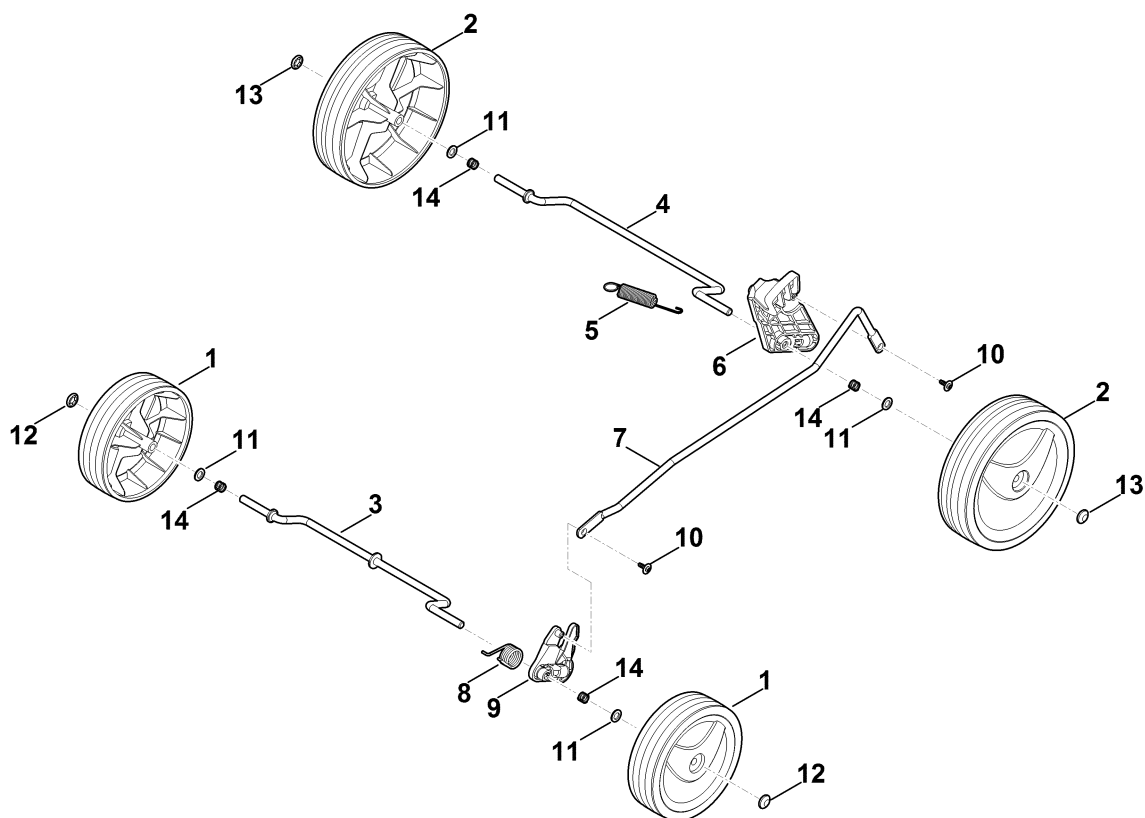

С - Механизм для перемещения, регулирование по высоте

С - Механизм для перемещения, регулирование по высоте

Позиция	Номер детали	Наименование	Количество	Содержит элемент (ы)	С серийного номера	До серийного номера	Замечания
1	6311 700 0492	Колесо	2	12			
1	6311 700 0491	Колесо	2	12		999819043	
2	6311 700 0497	Колесо	2	13			
2	6311 700 0496	Колесо	2	13		999819043	
3	6311 700 2400	Ось в сборе	1				
4	6311 700 2405	Ось в сборе	1				
5	6311 703 5100	Пружина растяжения	1				
6	6311 703 6700	Рычаг	1				
7	6311 703 8800	Передаточный рычаг	1				
8	6311 708 0800	Пружина	1				
9	6311 763 2500	Поворотная пластина	1				
10	6311 951 3501	Винт 4x12	2				
11	6311 708 9300	Диск	4				
12	9991 003 0648	Зажимное кольцо 8	2				
13	9991 003 0648	Зажимное кольцо 8	2				
14	6311 764 2400	Пружина сжатия	4