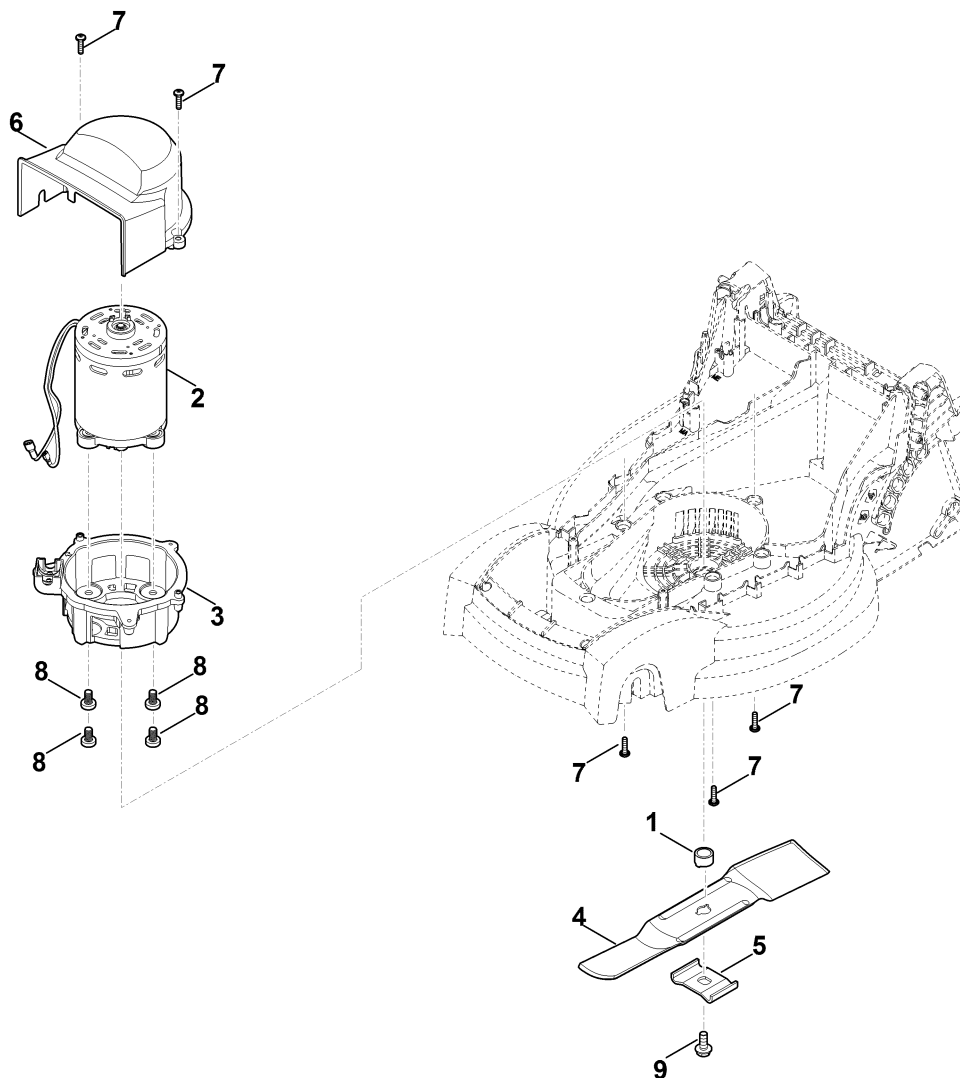

D - Двигатель, нож

D - Двигатель, нож

Позиция	Номер детали	Наименование	Количество	Содержит элемент (ы)	С серийного номера	До серийного номера	Замечания
1	6311 608 3800	Втулка	1				
2	6311 600 0210	Электродвигатель	1				
3	6311 701 2000	Фланец (крепление двигателя)	1				
4	6311 702 0110	Нож	1				
5	6311 702 0600	Поводок	1				
6	6311 706 0705	Крышка	1				
7	6311 951 3515	Винт 5x20	5				
8	6311 951 3525	Винт M8x14	4				
9	9018 321 1800	Винт с шестигранной головкой M8x20	1				Использовать фиксатор резьбы (LOCTITE 243)