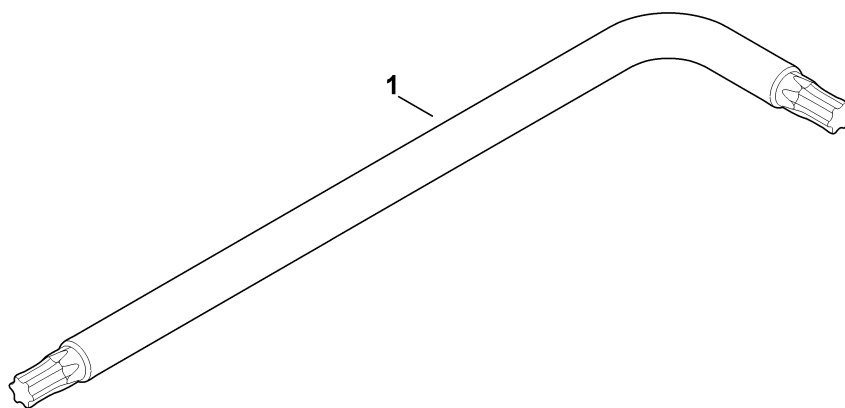

F - Травосборник

Позиция	Номер детали	Наименование	Количество	Содержит элемент (ы)	С серийного номера	До серийного номера	Замечания
1	6311 703 9602	Нижняя часть травосборника	1				
2	6311 708 8000	Крышка	1				
3	6311 760 2105	Верхняя часть травосборника	1	2,5			
4	6375 703 9010	Палец	2				
5	6311 703 6600	Прием	1