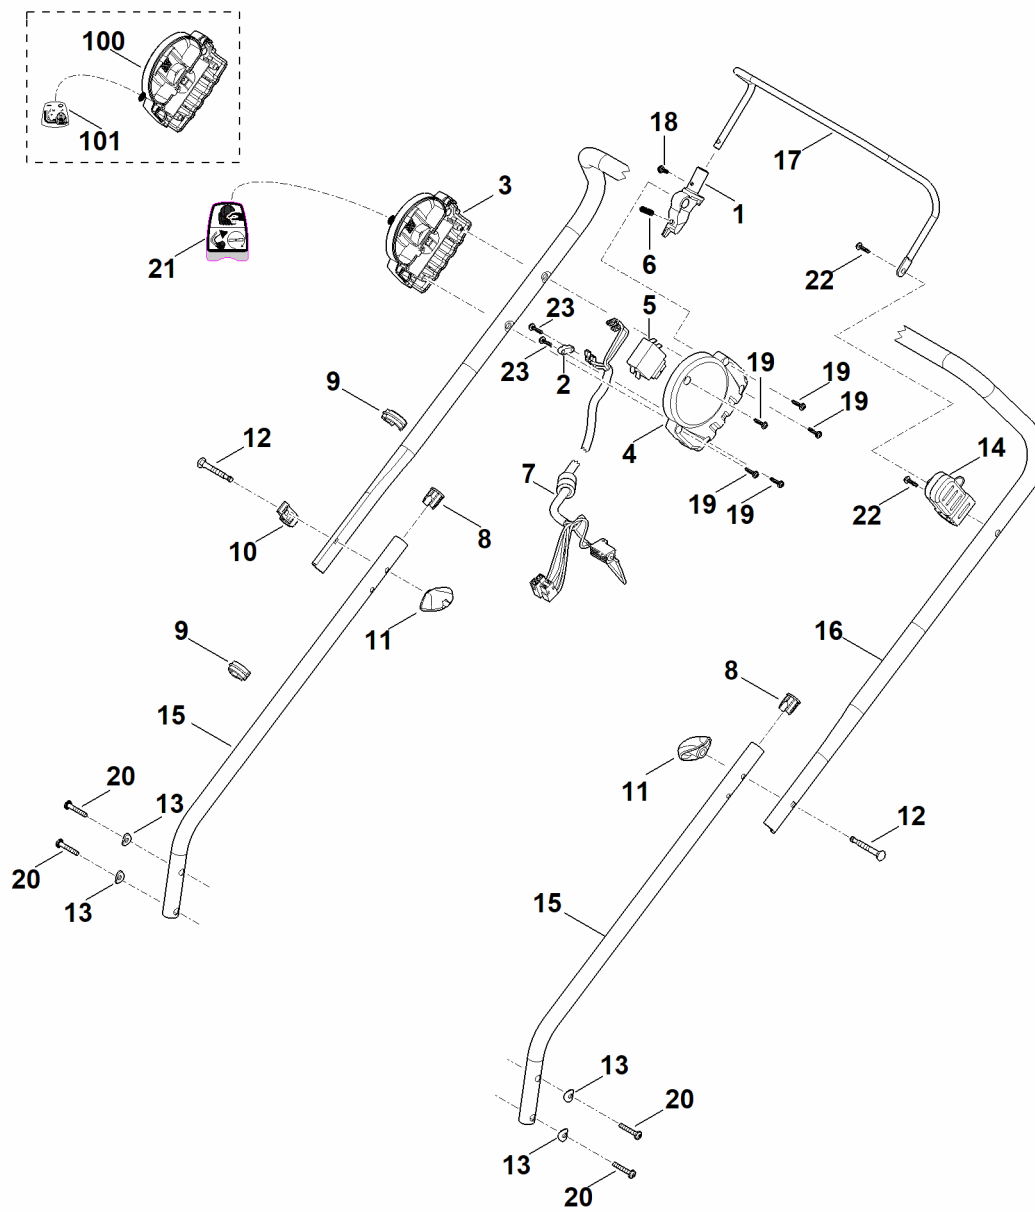

RMA 235.0

Список запчастей

14.05.2021

Russia, русский

Содержание

A - Руль	2
B - Корпус	5
C - Механизм для перемещения, регулирование по высоте	8
D - Двигатель, нож	10
E - Узлы электрооборудования	12
F - Травосборник	14
G - Инструмент	16
H - Электрическая схема	18
I - Специальный инструмент	20

A - Руль

А - Руль

Позиция	Номер детали	Наименование	Количество	Содержит элемент (ы)	С серийного номера	До серийного номера	Замечания
1	6311 403 1100	Крепежный узел	1				
2	6311 430 0800	Ограничитель длины кабеля	1				
3	6311 430 9907	Половина корпуса в сборе (автоматический аварийный выключатель)	1	21			
4	6311 432 6015	Половина корпуса	1				
5	6311 435 0301	Выключатель	1				
5	6311 435 0300	Выключатель	1			999870103	
6	6311 435 8705	Пружина	1				
7	6311 440 0300	Кабель	1				
8	6311 703 2800	Пробка	2				
9	6311 703 3110	Зажим кабеля	2				
10	6311 706 6600	Направляющая	1				
11	6311 708 4300	Поворотная ручка	2				
12	6311 708 8400	Винт	2				
13	6311 708 9390	Диск	4				
14	6311 760 5205	Хранение	1	22			
15	6311 763 4800	Нижняя часть ведущей ручки	2	8			
16	6311 763 5000	Верхняя часть ведущей ручки	1				
17	6311 764 0200	Рукоятка включения	1				
18	6311 951 3503	Винт 4x14	1				
19	6311 951 3510	Винт 4x20	5				
19	6311 951 3505	Винт 4x16	5			999813773	

А - Руль

Позиция	Номер детали	Наименование	Количество	Содержит элемент (ы)	С серийного номера	До серийного номера	Замечания
20	6311 951 3520	Винт 5x30	4				
21	6311 967 4406	Наклейка	1				
22	6311 951 3505	Винт 4x16	2				
23	6311 951 3505	Винт 4x16	2				
100	6311 430 9906	Половина корпуса в сборе (автоматический аварийный выключатель)	1	101		932527566	Europa
100	6311 430 9905	Половина корпуса в сборе (автоматический аварийный выключатель)	1	101		999870103	
101	6311 967 4405	Наклейка	1			932527566	Europa