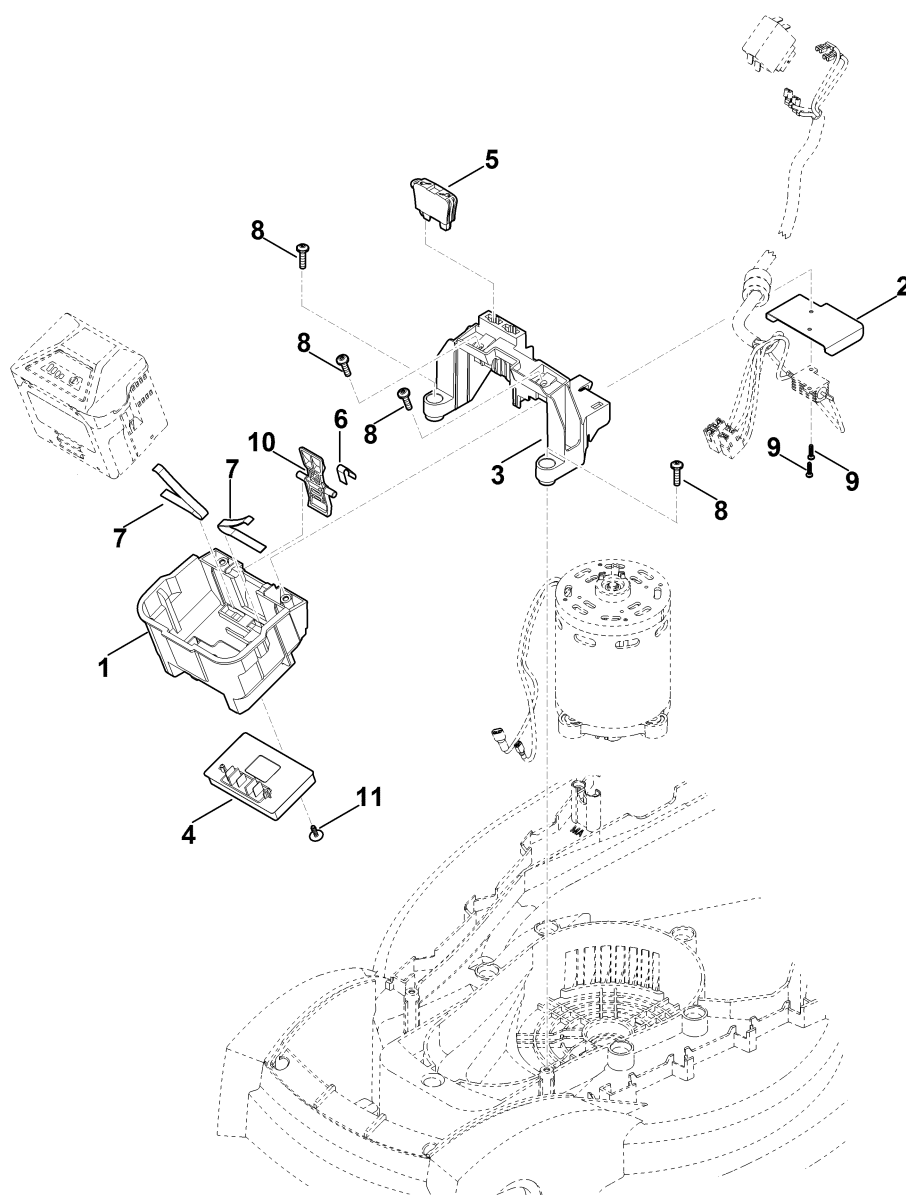

Е - Узлы электрооборудования

Е - Узлы электрооборудования

Позиция	Номер детали	Наименование	Количество	Содержит элемент (ы)	С серийного номера	До серийного номера	Замечания
1	6311 400 0300	Держатель батареи	1	7			
2	6311 401 0100	Радиатор	1				
3	6311 403 2300	Держатель	1				
4	6311 430 1400	Электронный модуль	1				
5	6311 430 3800	Блокировочный штекер	1				
6	6311 435 8700	Пружина	1				
7	6311 791 3100	Пружина	2				
8	6311 951 3515	Винт 5x20	4				
9	6311 951 3530	Винт 3x12	2				
10	6311 430 6405	Рычаг	1	6			
11	6311 951 3501	Винт 4x12	1