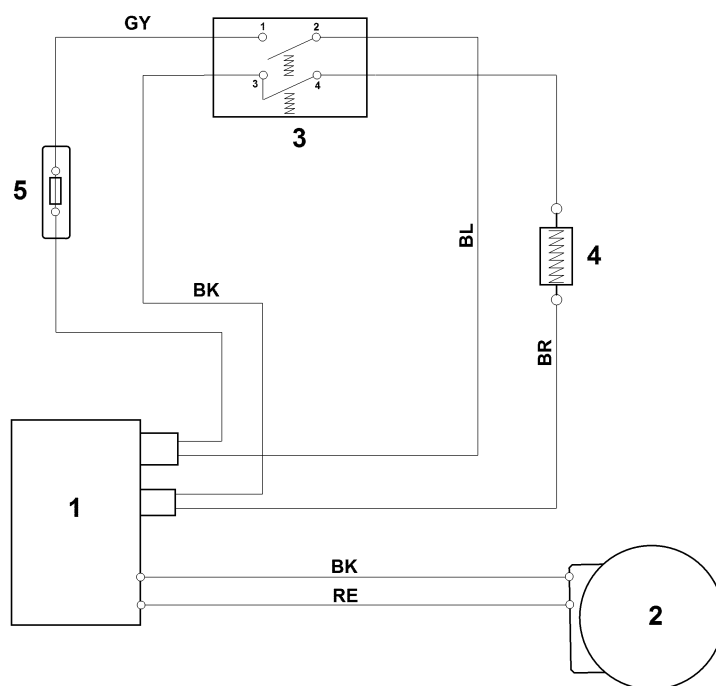

Н - Электрическая схема