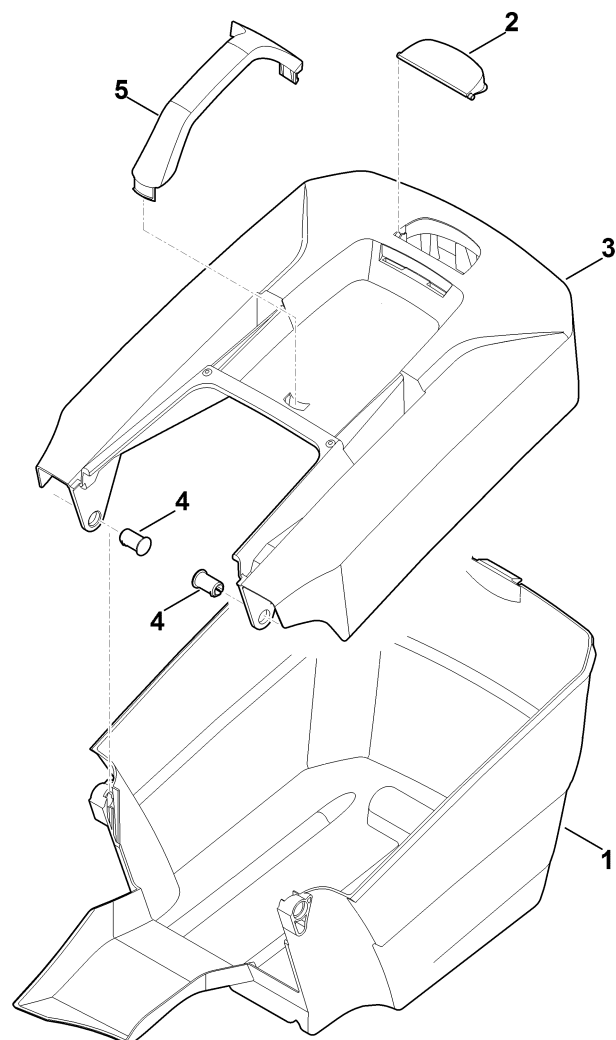

F - Травосборник

F - Травосборник

Позиция	Номер детали	Наименование	Количество	Содержит элемент (ы)	С серийного номера	До серийного номера	Замечания
1	6311 703 9602	Нижняя часть травосборника	1				
2	6311 708 8000	Крышка	1				
3	6311 760 2105	Верхняя часть травосборника	1	2,5			
4	6375 703 9010	Палец	2				
5	6311 703 6600	Прием	1