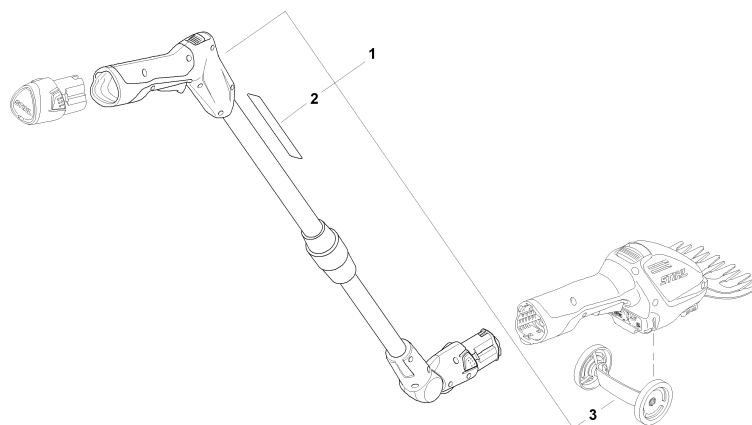

Специальные принадлежности HSA 26

11100102100200

Специальные принадлежности HSA 26

Позиция	Номер детали	Наименование	Количество	Содержит элемент (ы)	С серийного номера	До серийного номера	Замечания
1	HA037107100	Телескопическая штанга	1	2, 3			
2	HA039677200	Табличка с предупредительной надписью	1				
3	HA030072100	Комплект - Колёса	1