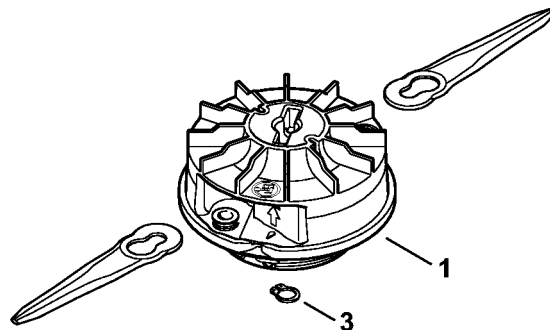

# КОСИЛЬНАЯ ГОЛОВКА POLY-CUT 2-2

Список запчастей  
25.03.2021  
Russia, русский

## Содержание

Косильная головка PolyCut 2-2 .....	2
-------------------------------------	---

# Косильная головка PolyCut 2-2

4008-GET-0001-A0

# Косильная головка PolyCut 2-2

Позиция	Номер детали	Наименование	Количество	Содержит элемент (ы)	С серийного номера	До серийного номера	Замечания
1	4008 710 2102	Косильная головка PolyCut 2-2	1	2, 3			
2	4008 007 1000	Комплект Нож (8 штук)	1				8 шт.
3	9455 621 0570	Пружинное стопорное кольцо 8 x 0,8	1				