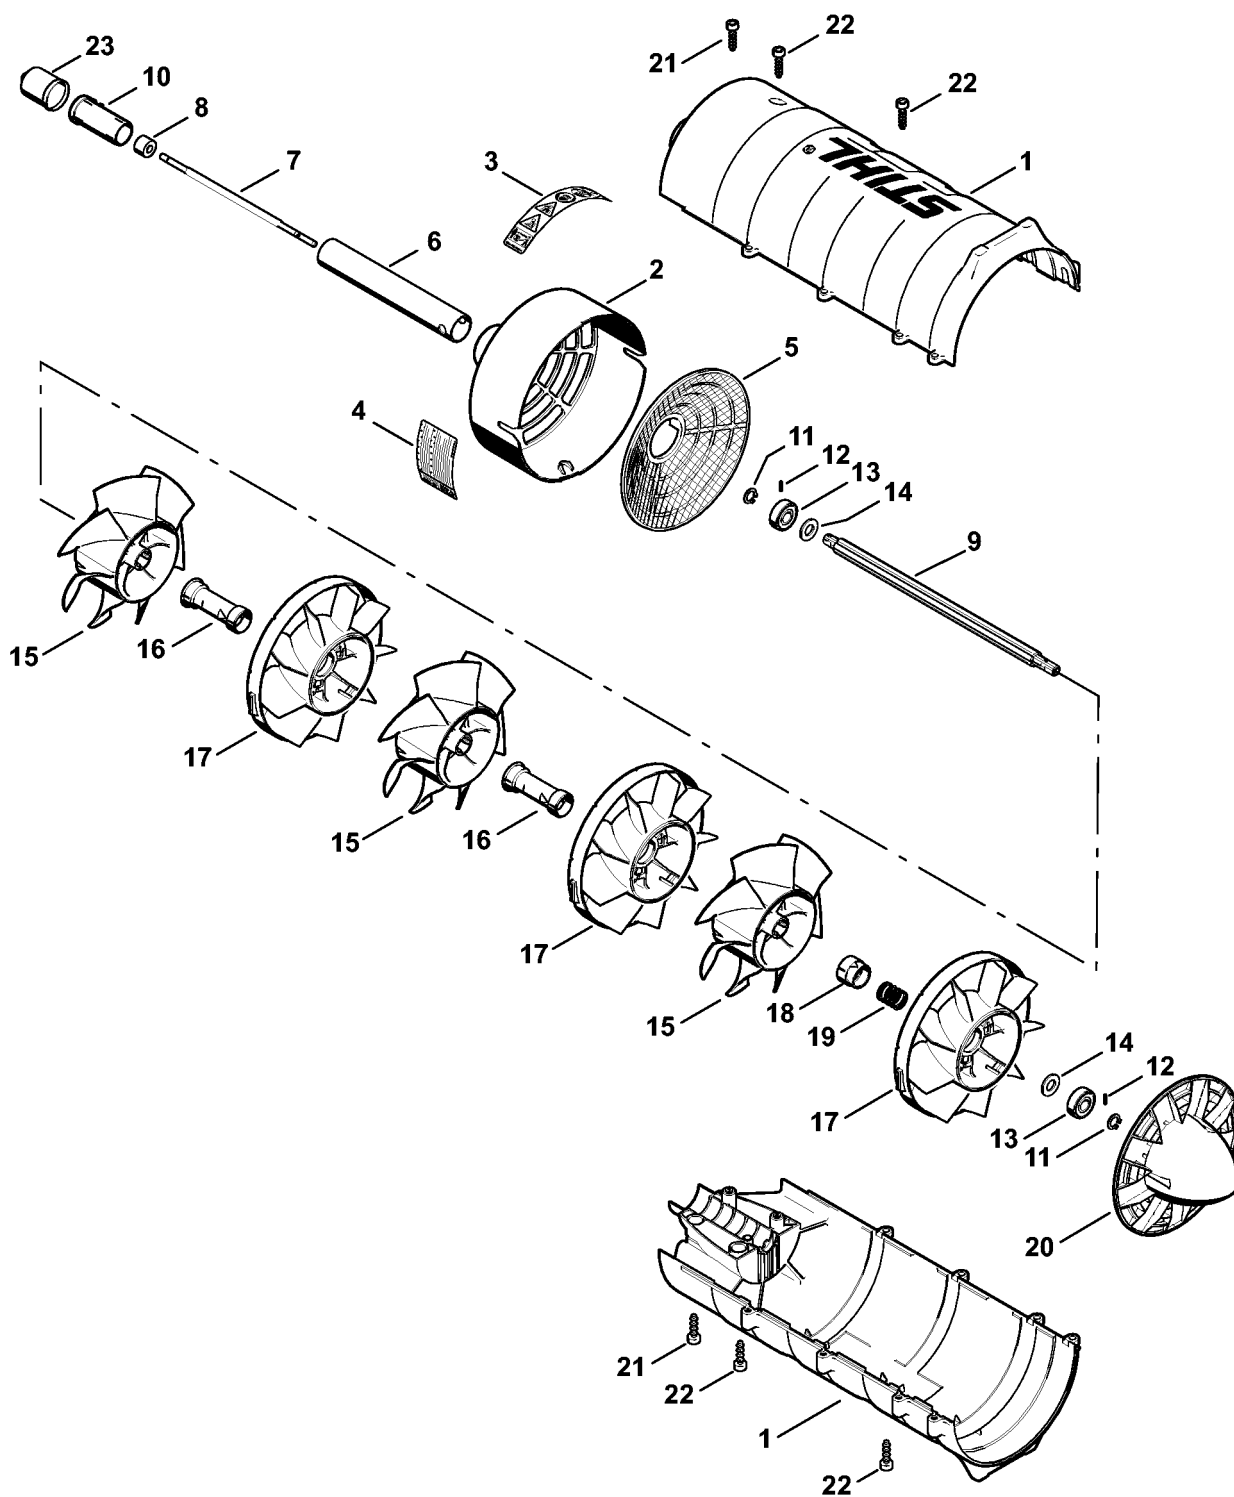

Корпус вентилятора - Хвостовик

548ET005 SC

Корпус вентилятора - Хвостовик

Позиция	Номер детали	Наименование	Количество	Содержит элемент (ы)	С серийного номера	До серийного номера	Замечания
1	4606 700 4100	Корпус нагнетателя	1				
2	4606 760 8100	Защитная решётка	1	3			
3	0000 967 7328	Табличка с предупредительной надписью BG-KM	1				
5	4606 761 0900	Сетка фильтра	1				
6	4606 711 0201	Направляющая труба	1				
7	4606 710 5251	Вал	1	6, 8, 9, 11			
8	4140 711 2500	Гильза	1				
9	00001000314	Ведущий вал	1				
10	4140 791 7207	Гильза	1				
11	9455 621 0850	Пружинное стопорное кольцо 10 x 1	2				
12	9380 620 1360	Зажимной штифт 2,5 x 14	2				
13	9503 003 5066	Радиальный шарикоподшипник 6000-C-HRS-Z-C3	2				
14	0000 958 1030	Шайба	2				
15	4606 761 0100	Лопастное колесо	3				
16	4606 764 2800	Распорная гильза	2				
17	4606 761 0200	Направляющее колесо	3				
18	4606 793 6600	Распорная втулка	1				
19	0000 997 2007	Нажимная пружина	1				
20	4606 761 0300	Конус выхлопного сопла	1